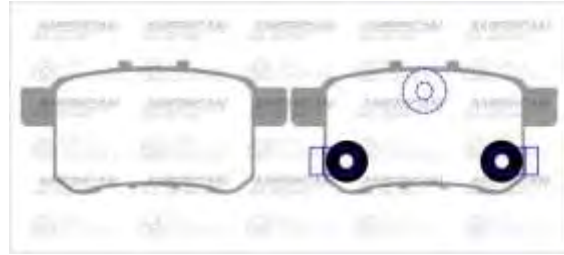

93.5 46.2 6.1 14.2

ABD1212 - R FMSI D1212