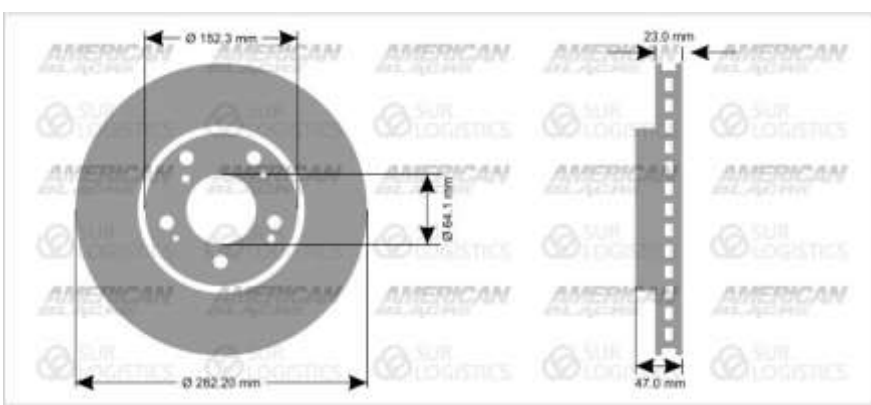

Referencia 5 HV

Ancho 282.2 Plato 23

Alto 47 Grosor 64.1

HONDA	ACCORD	2.4L	1998	2016
HONDA	CIVIC	GX	2006	2015
HONDA	ELEMENT		2003	2012

1

PAREJA

PR31311 / F

Código FMSI 31311
Referencia 5 HV
Ancho 261.6 **Plato** 21
Alto 64.2 **Grosor** 47.1