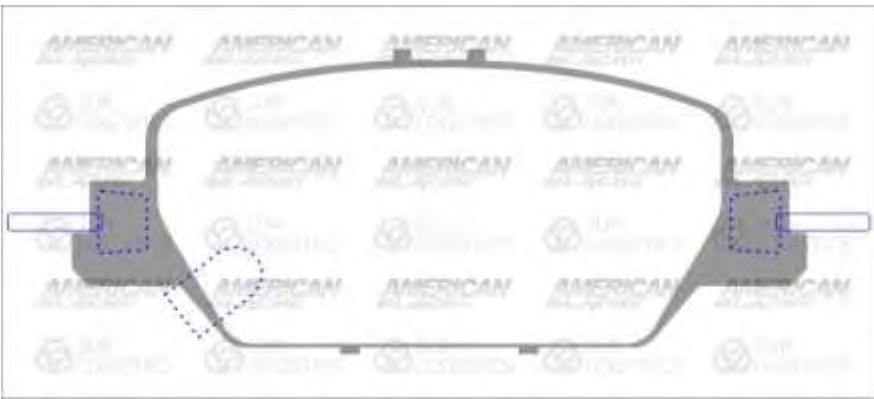

1

PAREJA

ABD2037 / F/R

Código FMSI	D2037		
Referencia	9268		
Ancho	118.9	Plato	6.1
Alto	49.3	Grosor	15.5

HONDA	CR-V		2017	2022	D2036
TOYOTA	HILUX	2.0, 2.5, 2.7, 3.0, 4.0	2004	2015	
TOYOTA	INNOVA	2.0, 2.5, 2.7			

ABD2038 / F

Código FMSI	D2038		
Referencia	9269		
Ancho	125.5	Plato	6.1
Alto	52.1	Grosor	15.4

Similar

D2082