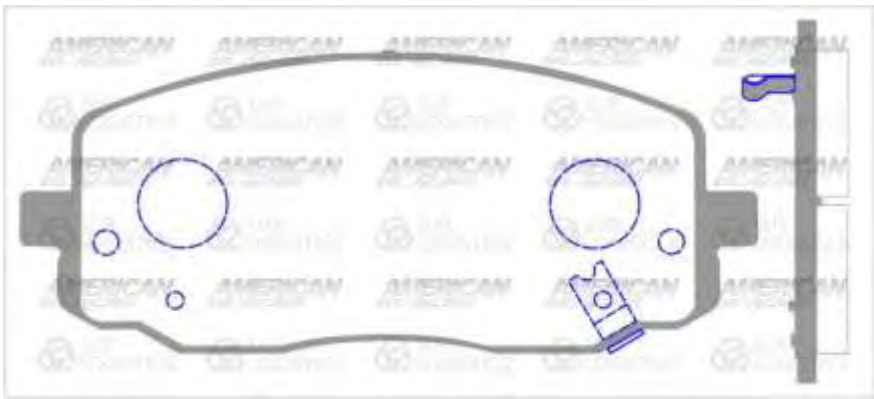

1

PAREJA

ABD1601 / F

Código FMSI	D1601
Referencia	8815
Ancho	116.3
Plato	6.1
Alto	47.5
Grosor	16.2

Similar

D1684

HYUNDAI	I10	1.1 / 1.2 / CRDi	2008	>
KIA	PICANTO		2004	>

ABD1611 / F

Código FMSI	D1611
Referencia	8824
Ancho	180.1
Plato	6.1
Alto	61.5
Grosor	18.1