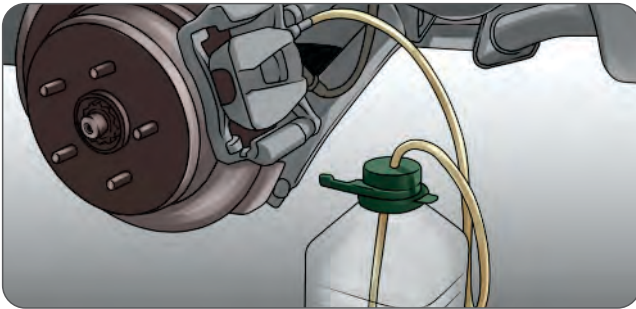

Retirar el pasador superior.

Retirar los pernos de soporte del cáliper.

Sujetar el cáliper para que no cuelgue.
Evita daños en la manguera.

Revisar que el disco no tenga surcos o arañones.

Limpiar el disco con agua o limpiador libre de acetona.

Limpiar y engrasar los pasadores.
Utilizar grasa grafitada o aluminizada

Comprimir los pistones de freno.

Instalar las nuevas pastillas.
Nunca con las manos de grasa.

Cerrar el cáliper y colocar los pernos con el ajuste adecuado.

Montar la llanta utilizando un torque.
Tabla de torques en la página 6

Revisar si el líquido de frenos está en el nivel adecuado.

REVISAR COMPONENTES LUEGO DE INSTALAR

Purgar el líquido de frenos cada 20,000km y cada vez que se instalan nuevas pastillas. También antes o luego de un viaje por carretera largo se sugiere el cambio del líquido de frenos.