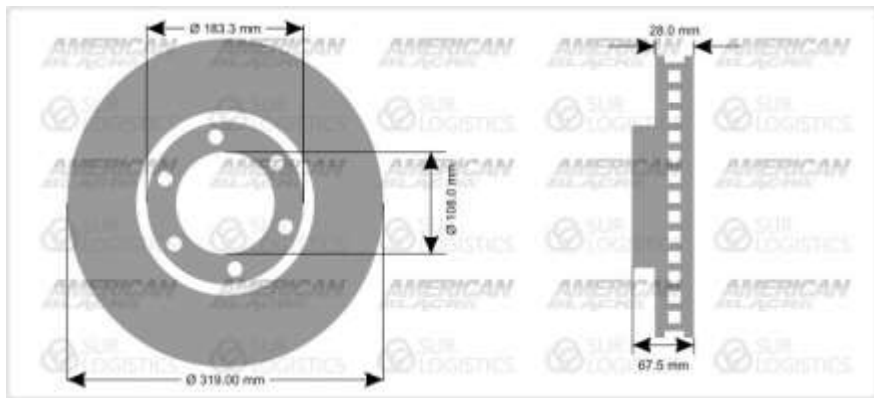

PR31327 / F

Código FMSI 31327
Referencia 6 HV
Ancho 319 **Plato** 28
Alto 67.5 **Grosor** 108.3

TOYOTA	4-RUNNER	RIN 16	2003	2009
TOYOTA	HILUX	KAVAC	2011	2013