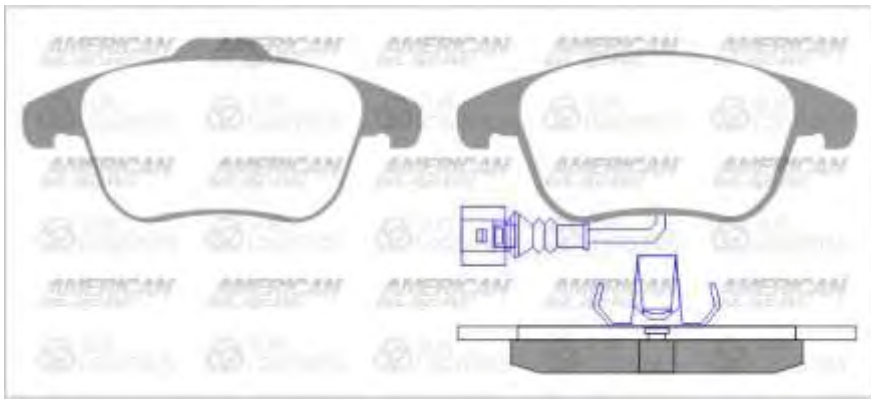

1

PAREJA

ABD1319 / F

Código FMSI	D1319		
Referencia	8212		
Ancho	155.2	Plato	5.6
Alto	71.6	Grosor	19.2

AUDI	A1		2016	2017	
AUDI	A3		2011	2013	D1456
AUDI	A3 QUATTRO	2.0, 3.0	2009	2013	D1456
AUDI	R8		20011	2014	D1155
AUDI	TT		2008	2010	D1108
AUDI	TT QUATTRO		2009	2015	D1108
VOLKSWAGEN	EOS		2007	2015	D1456
VOLKSWAGEN	GOLF		2012	2014	D1456
VOLKSWAGEN	GTI		2011	2014	D1456
VOLKSWAGEN	JETTA		2014	2015	D1456