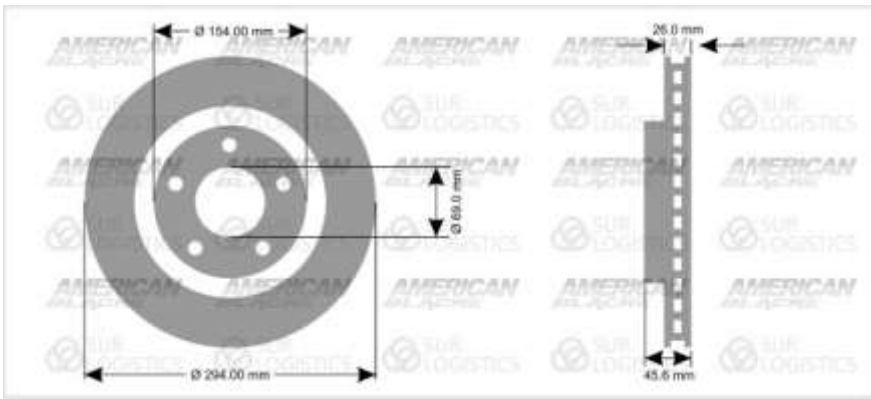

1

PAREJA

PR53038 / F

Código FMSI	53038
Referencia	5 HV
Ancho	294
Plato	26
Alto	45.6
Grosor	69

CHRYSLER	200	2.4 / 3.6	2011	2014
CHRYSLER	SEBRING	2.4 / 2.7 / 3.5 / SEDAN / TOURIN	2007	2010
DODGE	AVENGER	SEDAN / SPORT / 2.7 / 2.4 / 3.5 /	2008	2014
DODGE	CALIBER	1.8 / 2 / 2.4	2007	2012
JEEP	COMPASS	2 / 2.4 / SPORT	2007	2012
JEEP	PATRIOT	2 / 2.4 / SPORT	2007	2012
MITSUBISHI	GALANT	3.8 / 6CYL.	2004	2011
MITSUBISHI	LANCER	SEDAN / HATCHBACK / 2 / 2.4	2008	2009
MITSUBISHI	OUTLANDER	SPORT / 2 / 2.4 / 3	2008	2010

PR53042 / F

Código FMSI	53042
Referencia	5 HV
Ancho	302
Plato	28
Alto	64
Grosor	72.1