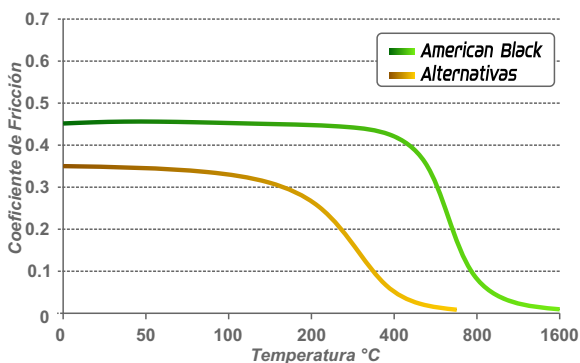

Pruebas realizadas en Perú, en el **Autódromo La Chutana**, aseguraron el frenado de los pilotos de circuito hasta 415°C.

- Prensado de 500 toneladas
- Material 100% nuevo
- Consistencia
- Durabilidad
- Bajo en resinas
- Bajo en metales pesados
- Tolerancia a altas temperaturas

OE SCORCHED

Muchos de los productos que se encuentran en el mercado peruano no cuentan con el proceso Scorched (Quemado), un procedimiento de horneado por golpes térmicos, preparando la pastilla para las exigencias medioambientales reales.

Nuestros frenos pasan por este proceso, endureciendo óptimamente el material de fricción y eliminando los gases propios en la pastilla.

- Pre-Asentadas
- Eliminación de gases
- Frenado constante
- No agresivo con el disco
- Sin rayaduras
- Sin chillidos
- Sin polvo negro (Cerámicas)

¿EN CUANTOS METROS FRENA TU AUTO?

Conocer el **Coefficiente de Fricción** de tus frenos es de suma importancia, podrás identificar la capacidad de frenado de la pastilla gracias a ese indicador. Las pastillas de freno tienen **2 temperaturas de trabajo: Fría y Caliente**.

American Black identifica claramente sobre el material de fricción el coeficiente de cada aplicación. La mayoría de nuestras formulaciones son FF.