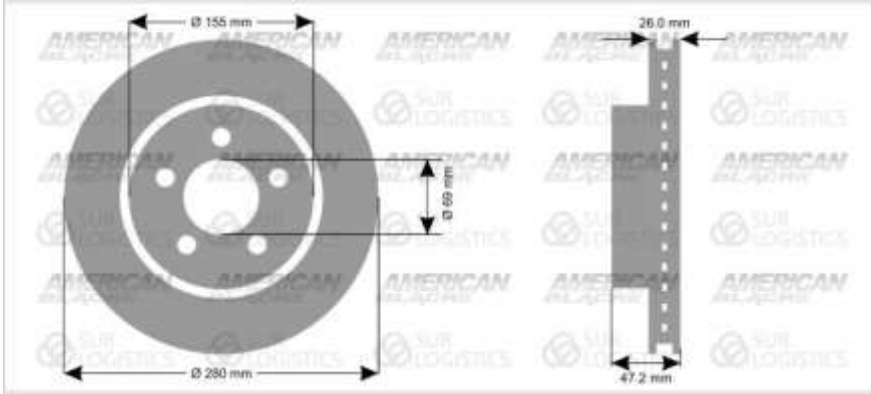

HYUNDAI	ELANTRA		2012	2015
HYUNDAI	SONATA	2.4	2005	2010
HYUNDAI	TIBURON	GS-TG-GT LIMITED	2005	2010
HYUNDAI	TUCSON	FWD	2010	2012
KIA	OPTIMA		2006	2010
KIA	SPORTAGE	FWD	2011	2013

PR31427 / F	
Código FMSI	31427
Referencia	5 HV
Ancho	300
Alto	47.4
Plato	28
Grosor	69