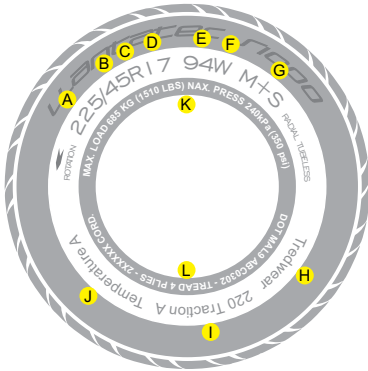

LECTURA DE CÓDIGOS DE LLANTA

1. A - Ancho de la llanta
   - B - Serie / Perfil
   - C - Radial
   - D - Diámetro del aro
   - E - Índice de carga
   - F - Clasificación de velocidad
   - G - Lodo y Nieve
   - H - Desgaste de la banda de rodadura
   - I - Tracción
   - J - Temperatura
   - K - Índice de carga y presión máxima
   - L - Número de identificación D.O.T.
2. *Códigos pueden variar dependiendo de la marca.*

Clasificación de Velocidad				Clasificación de Índice de Carga					
L	120 Km/h	T	190 Km/h	70	335 kg	77	412 kg	84	500 kg
M	130 Km/h	H	210 Km/h	71	345 kg	78	425 kg	85	515 kg
N	140 Km/h	V	240 Km/h	72	355 kg	79	437 kg	86	630 kg
P	150 Km/h	W	270 Km/h	73	365 kg	80	450 kg	87	545 kg
Q	160 Km/h	Y	300 Km/h	74	375 kg	81	462 kg	88	560 kg
R	170 Km/h	ZR	240 Km/h	75	387 kg	82	475 kg	89	580 kg
S	180 Km/h			76	405 kg	83	487 kg	90	600 kg