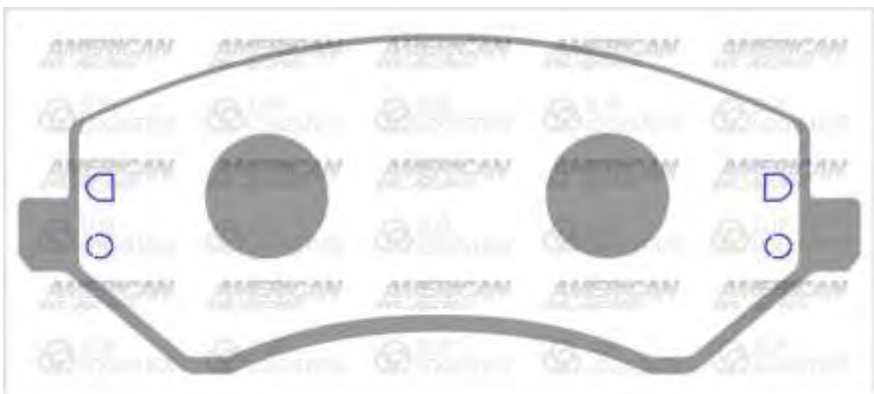

1

PAREJA

ABD0855 / F

Código FMSI	D0855
Referencia	7910
Ancho 158.8	Plato 5
Alto 56	Grosor 16.5

NISSAN X-TRAIL 2.0; 2.5 2005 2012 D1415

ABD0856 / F

Código FMSI	D0856
Referencia	7732
Ancho 146.8	Plato 5.7
Alto 59.7	Grosor 17.4