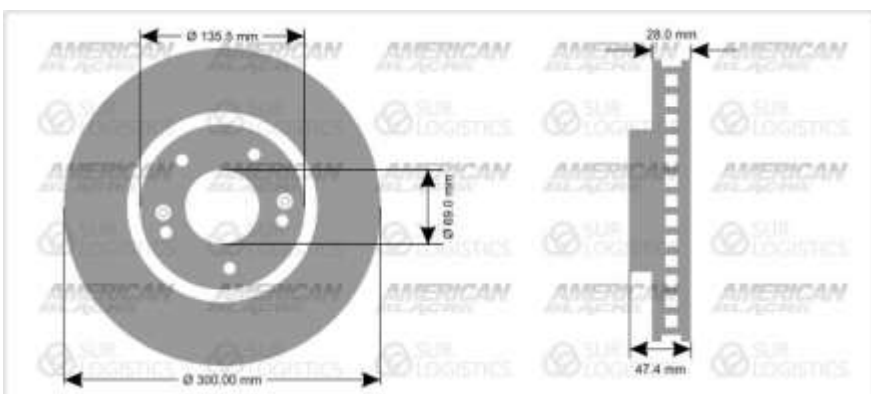

HYUNDAI	SONATA	3.3L	2006	2005
HYUNDAI	TUCSON	AWD	2010	2015
KIA	OPTIMA		2011	2015
KIA	SPORTAGE	AWD	2011	2014