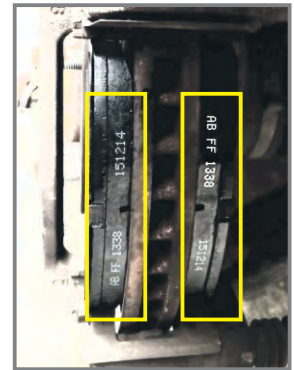

E es igual a 0.25 hasta 0.35; F es igual a 0.35 hasta 0.45

Por ejemplo, un promedio de carga registrado en una celda de 42 lbs por pulgada cuadrada en una prueba produce un m de 0.28 que sería relativo a una categoría E en el código lateral. Si ese registro es a ambas temperaturas, EE debería aparecer en el lateral de la pastilla. **El C.F. siempre debe ir impreso sobre el material, no sobre la placa de soporte.**