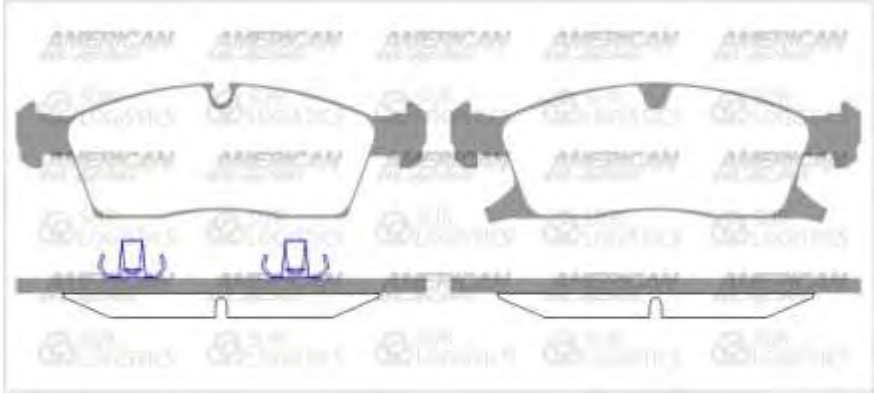

ABD1455 / F

Código FMSI	D1455		
Referencia	8655		
Ancho	193.3	Plato	6.6
Alto	65.5	Grosor	19.2

Similar

D1629 D1904

DODGE	DURANGO		2011	2015	ABD1498 / ABD1270
JEEP	GRAND CHEROKEE		2010	2015	ABD1498

1

PAREJA

ABD1456 / R