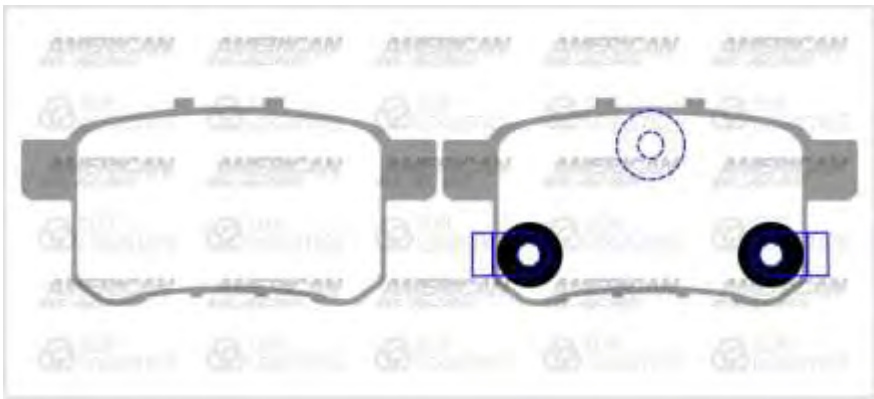

1

PAREJA

ABD1336 / R

Código FMSI	D1336
Referencia	8447
Ancho	93.5
Plato	6.1
Alto	46.2
Grosor	14.2

Similar

D1451

ACURA	TSX		2009	2010	ABD0787
HONDA	ACCORD	2 / 2.2 / 2.4 / 3.5 / COUPE / TOU	2008	2015	ABD0787 / ABD1654