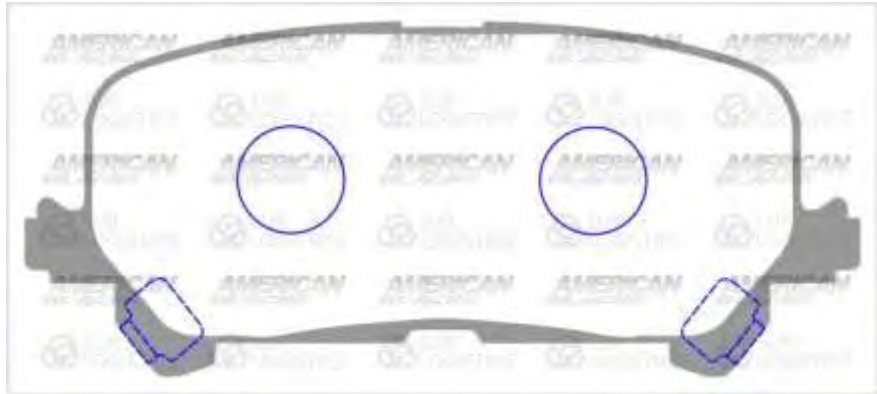

1

PAREJA

ABD1724 / R

Código FMSI	D1724		
Referencia	8397		
Ancho	113.3	Plato	5.6
Alto	49.3	Grosor	15.5

ACURA	MDX		2007	2016	ABD1723 / ABD1280
ACURA	ZDX		2010	2013	ABD1280
CHEVROLET	COLORADO		2015	2017	ABD1802
GMC TRUCK	CANYON		2015	2015	ABD1802
HONDA	ODYSSEY		2011	2016	ABD1521
HONDA	PILOT		2009	2017	ABD1378 / ABD1723
HONDA	RIDGELINE		2017	2017	ABD1723