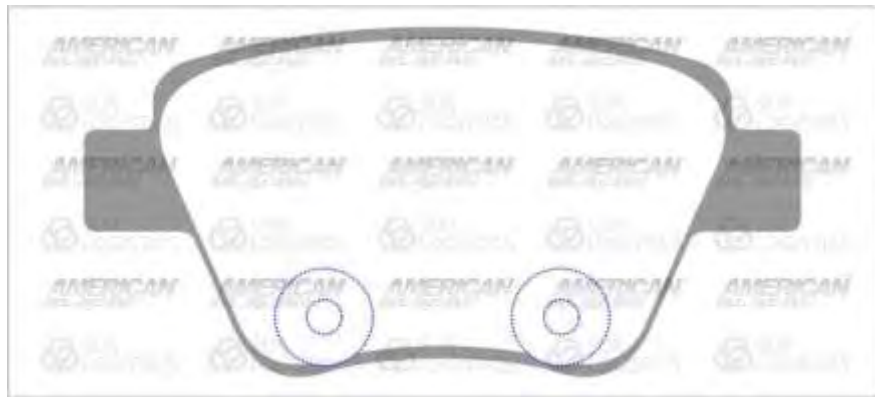

1

PAREJA

ABD1456 / R

Código FMSI	D1456
Referencia	8656
Ancho	109.2
Plato	5.6
Alto	53.6
Grosor	17

AUDI	A3	QUATTRO / ACBRIO / SPORTBAC	2004	2013	ABD1319 / ABD1107 / ABD1359
SEAT	LEON	II / MK / 1.2 / 1.4 / 1.6 / 1.8 / 1.9	2010	2012	ABD0768 / ABD1107
SKODA	OCTAVIA	AMBIENTE / II / 1.2 / 1.4 / 1.6 / 1	2009	2010	ABD0768 / ABD1107
SKODA	SUPERB	II / 1.4 / 1.6 / 1.8 / 1.9 / 2 / 3.6 /	2008	2010	ABD1107 / ABD1359 / ABD0915
SKODA	YETI	1.6 / 1.8 / 2 / 5 / SANDY	2009	2010	ABD0768 / ABD1107
VOLKSWAGEN	BEETLE	1.4 / 1.6 / 1.8 / 2	2011	2016	ABD1107
VOLKSWAGEN	CADDY	LATIN AMERICA / III / 1.6	2010	2016	ABD1760 / ABD0768 / ABD1107
VOLKSWAGEN	CLASICO	MEXICO	2014	2014	ABD0768
VOLKSWAGEN	EOS	2	2010	2016	ABD1107 / ABD1319
VOLKSWAGEN	GOLF	TDI / VI / CABRIO / 1.2 / 1.4 / 1.6	2008	2014	ABD1319 / ABD1359 / ABD0915 / ABD0768 / ABD1107
VOLKSWAGEN	GTI		2012	2014	ABD1319
VOLKSWAGEN	JETTA	MEXICO / WAGON / GLI / SEDAN	2008	2014	ABD0768 / ABD1319 / ABD1107
VOLKSWAGEN	PASSAT	TDI / MEXICO	2012	2015	ABD1375
VOLKSWAGEN	SCIROCCO	1.4 / 2	2008	2013	ABD0768 / ABD1107 / ABD0915 / ABD1319
VOLKSWAGEN	TOURAN	1.4 / 1.6	2008	2015	ABD1107 / ABD0768 / ABD1319 / ABD0915

ABD1458 / R

Código FMSI	D1458
Referencia	8658
Ancho	105
Plato	5
Alto	54.7
Grosor	11