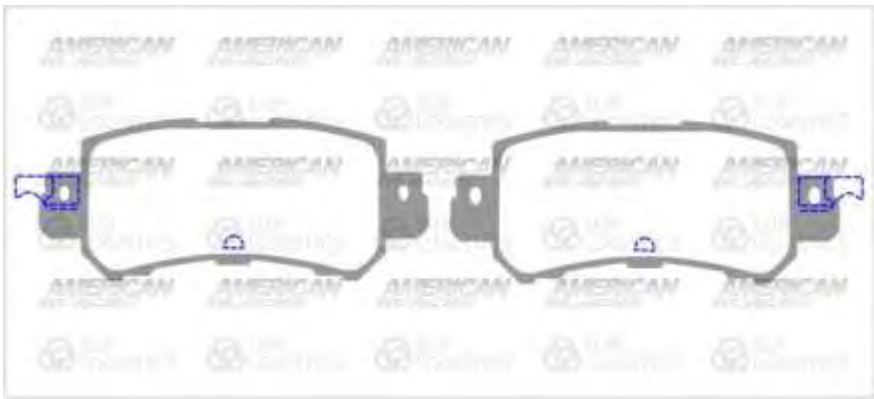

1

PAREJA

ABD1624 / R

Código FMSI	D1624
Referencia	8837
Ancho	104.7
Plato	6
Alto	43.4
Grosor	14.3

MAZDA	CX-3		2016	2019	ABD1728
MAZDA	CX-5		2013	2017	ABD1623

ABD1627 / F

Código FMSI	D1627
Referencia	8844
Ancho	155.2
Plato	5.6
Alto	59.7
Grosor	16.1