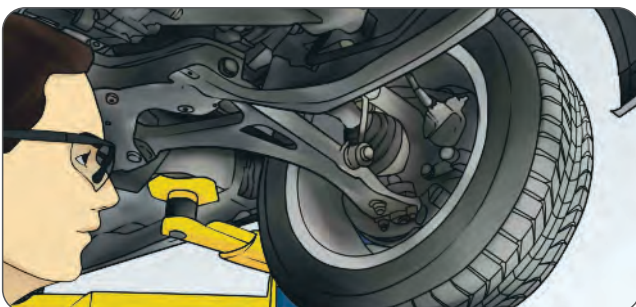

Al finalizar, realizar una inspección ocular del sistema de frenos para descartar fugas, pastillas mal colocadas o pernos sueltos.