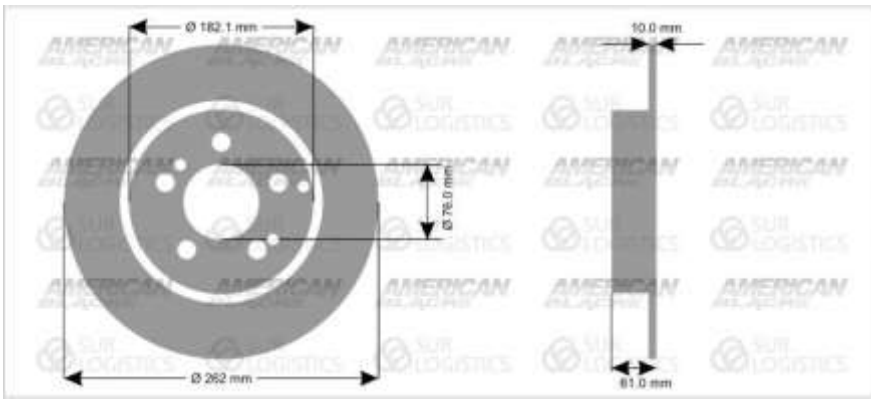

1

PAREJA

PR31339 / R	
Código FMSI	31339
Referencia	5 HS
Ancho	262
Alto	61
Plato	10
Grosor	76

HYUNDAI	SONATA		2005	2010
HYUNDAI	TUCSON		2005	2009
HYUNDAI	XG300		2002	2005
KIA	OPTIMA		2006	2010
KIA	SPORTAGE		2005	2010

PR31423 / F	
Código FMSI	31423
Referencia	5 HV
Ancho	280
Alto	47.2
Plato	26
Grosor	69