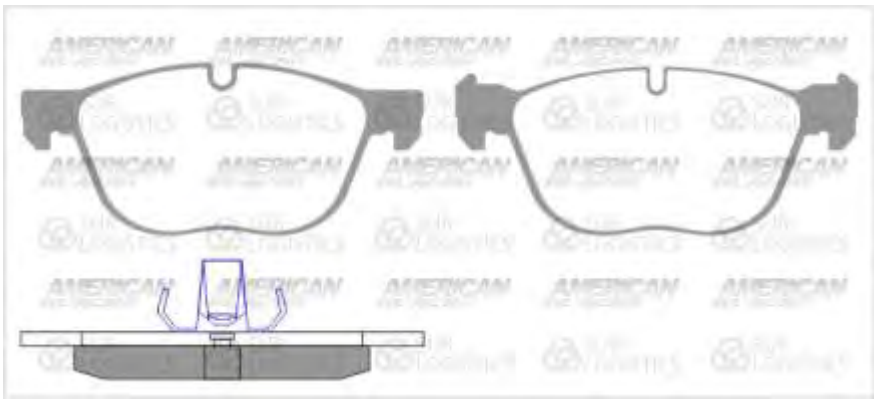

1

PAREJA

ABD1294 / F

Código FMSI	D1294		
Referencia	8411		
Ancho	171.2	Plato	5.3
Alto	77.5	Grosor	20.3

BMW	X5	3 / 4.8	2006	2014	ABD1042 / ABD0919
BMW	X6	3 / 3.5	2008	2014	ABD1042
ROLLS-ROYCE	GHOST	6.6	2008	2012	

ABD1295 / F

Código FMSI	D1295		
Referencia	8412		
Ancho	137.9	Plato	6.1
Alto	62	Grosor	16

Similar
D1855