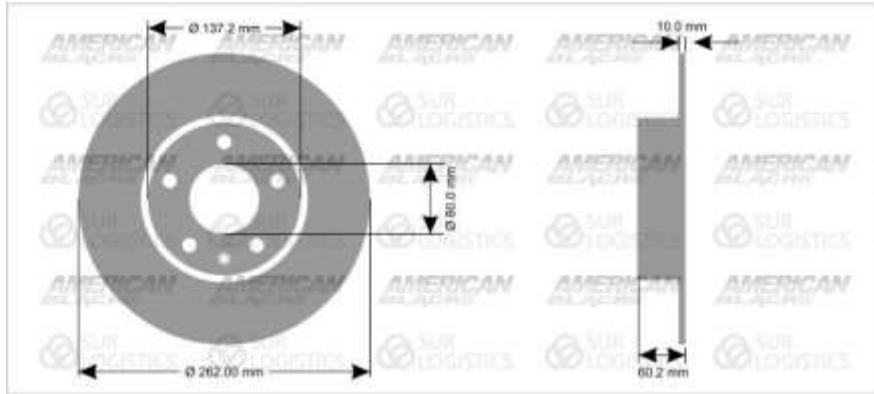

Código FMSI	53036
Referencia	5 HS
Ancho	262
Plato	10
Alto	60.2
Grosor	80

CHRYSLER	200		2011	2014	5105515AA
CHRYSLER	CIRRUS	SALOON	2009	2010	
CHRYSLER	SEBRING	SALOON	2007	2010	
DODGE	AVENGER	SALOON	2008	2014	
DODGE	CALIBER	HATCHBACK	2007	2012	
JEEP	COMPASS	SUV	2007	2016	
JEEP	PATRIOT	SUV	2007	2016	
MITSUBISHI	LANCER	SALOON / HATCHBACK	2008	2014	