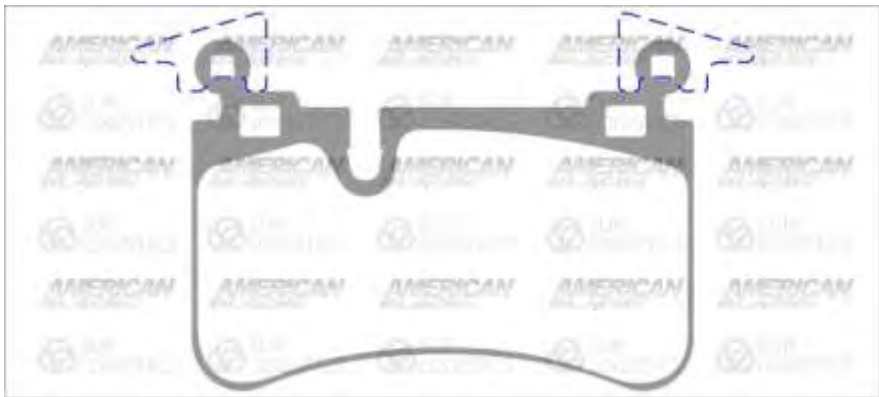

1

PAREJA

ABD1373 / R

Código FMSI	D1373
Referencia	8485
Ancho	109.8
Plato	5.5
Alto	75.9
Grosor	13.7

MERCEDES BENZ	C 63	AMG 6.2	2011	2014	ABD1291
MERCEDES BENZ	CLS63	AMG 5.5, 6.2	2011		ABD1291
MERCEDES BENZ	E 63	AMG 5.5, 6.2	2009	2016	ABD1291 / ABD1530
MERCEDES BENZ	SL 55	AMG 5.4	2006	2008	ABD1291
MERCEDES BENZ	SL 63	AMG 6.2	2008	2012	ABD1291
MERCEDES BENZ	SL 65	AMG 6.0	2008	2012	ABD1291