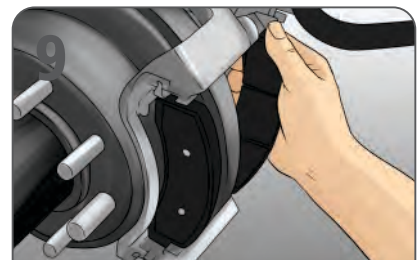

Instalar las nuevas pastillas.
Nunca con las manos de grasa.