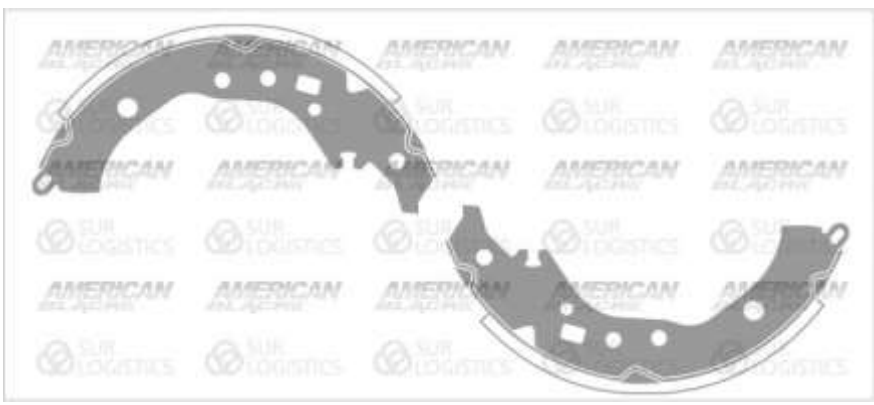

DAIHATSU	BOON LUMINAS	1.5	2008	2012	ABD1628 / ABD1184
MITSUBISHI	NOVERA	6 / 2 / 2018	2009	2013	ABD1210
SCION	IQ	EV	2013	2013	ABD1184
SCION	XD		2008	2014	ABD1210
SUBARU	TREZIA	1.3 / 1.5	2011	2011	ABD1210
TOYOTA	ALLION	1.8 / 2	2007	2010	ABD1210
TOYOTA	AQUA	1 / 1.5	2012	2012	ABD1184
TOYOTA	COROLLA	1.5 / 1.8 / MEXICO / ALTIS / FIXI	2006	2014	ABD1210 / ABD1628 / ABD1184
TOYOTA	IST	1.5	2007	2007	ABD1210
TOYOTA	PASSO	1.5	2008	2012	ABD1628
TOYOTA	PREMIO	1.8	2007	2007	ABD1210
TOYOTA	PRIUS	C / 1.5	2011	2016	ABD1184
TOYOTA	RACTIS	1.3 / 1.5	2005	2010	ABD1628
TOYOTA	WISH	1.8 / 2	2009	2012	ABD1210