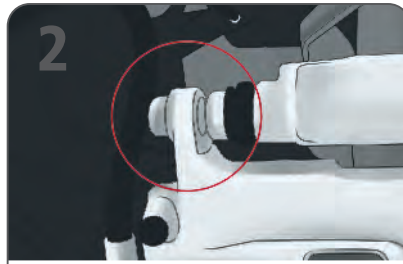

Retirar el pasador superior.

Retirar los pernos de soporte del cáliper.

Sujetar el cáliper para que no cuelgue.
Evita daños en la manguera.

Revisar que el disco no tenga surcos o arañones.

Limpiar el disco con agua o limpiador libre de acetona.