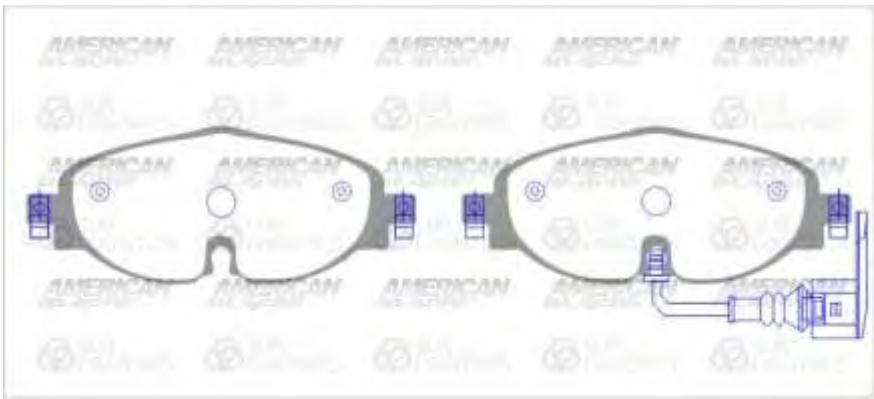

ABD1759 / F

Código FMSI	D1759		
Referencia	8987		
Ancho	130.8	Plato	5.6
Alto	60	Grosor	15.4

MAZDA	3	2.5 M11 / GT	2014	2017	ABD1679
-------	---	--------------	------	------	---------

1

PAREJA

ABD1760 / F

Código FMSI	D1760		
Referencia	8989		
Ancho	160	Plato	5.6
Alto	65.8	Grosor	18.9