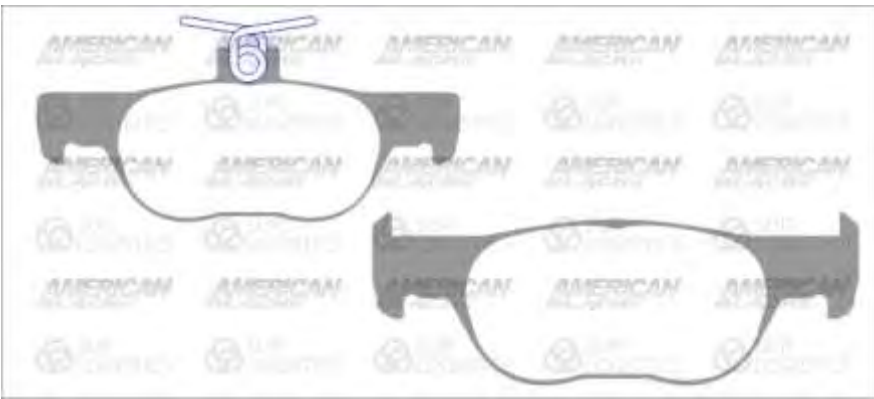

1

PAREJA

ABD2219 / R

Código FMSI	D2219
Referencia	9459
Ancho 122.8	Plato 5
Alto 51.2	Grosor 13.2

MAZDA	3	1.5, 2.0, 2.5	2018	2022
MAZDA	CX-30	1.8, 2.0	2019	2022
MAZDA	MX-30	0.8	2020	2023

ABD2272 / F

Código FMSI	D2272
Referencia	9512
Ancho 126.8	Plato 5
Alto 49.4	Grosor 15.4