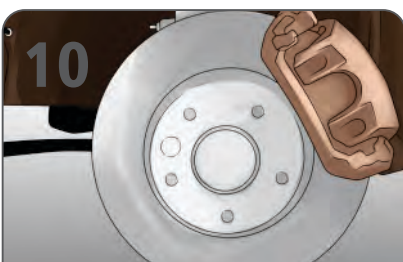

Cerrar el cáliper y colocar los pernos con el ajuste adecuado.