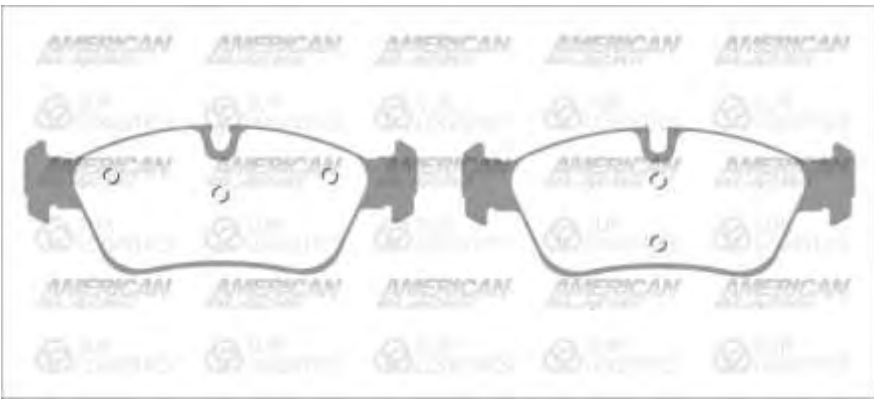

1

PAREJA

ABD0781 / F

Código FMSI	D0781		
Referencia	7649		
Ancho	151.4	Plato	5.5
Alto	57.4	Grosor	16.8

BMW	316I	1.6, 1.9	1993	2002	ABD0396, ABD0763
BMW	316TI	2.0	2001	2005	ABD0396, ABD0763
BMW	318CI	1.9, 2.0	1999	2006	ABD0396
BMW	318D	2.0	2001	2005	ABD0396
BMW	318I	1.8, 1.9, 2.0	1988	2007	ABD0396, ABD0763
BMW	318IS	1.8, 1.9	1991	1998	ABD0396, ABD0763
BMW	318TDS	1.8	1995	1998	ABD0396, ABD0763
BMW	318TI	2.0	1995	1998	ABD0396, ABD0763
BMW	320CI	2.0, 2.2	1999	2005	ABD0396, ABD0763
BMW	320I	2.0, 2.2	1990	2005	ABD0396, ABD0763
BMW	320TD	2.0	1998	2007	ABD0396, ABD0763
BMW	323CI	2.5	1999	2000	ABD0396, ABD0763
BMW	323I	2.5	1994	2003	ABD0396, ABD0763
BMW	323TI	2.5	1998	2000	ABD0396, ABD0763
BMW	325CI	2.5	2000	2006	ABD0396, ABD0763
BMW	325I	2.5	1990	2005	ABD0396, ABD0763
BMW	325IX	2.5	2000	2005	ABD0396, ABD0763
BMW	325TD	2.5	1991	1999	ABD0396, ABD0763
BMW	325TDS	2.5	1993	1999	ABD0396, ABD0763
BMW	325TI	2.5	2000	2005	ABD0396, ABD0763
BMW	328I	2.8	1998	2000	ABD0396, ABD0763
BMW	M COUPE	2.8	1997	2003	ABD0396, ABD0763
BMW	Z3	1.8, 1.9, 2.0, 2.2, 2.8, 3.0	1995	2003	ABD0396, ABD0763
BMW	Z4	2.0, 2.5, 3.0	2002	2006	ABD0396, ABD0763

ABD0791 / R

Código FMSI	D0791		
Referencia	7661		
Ancho	139.7	Plato	6.2
Alto	55.4	Grosor	16.8