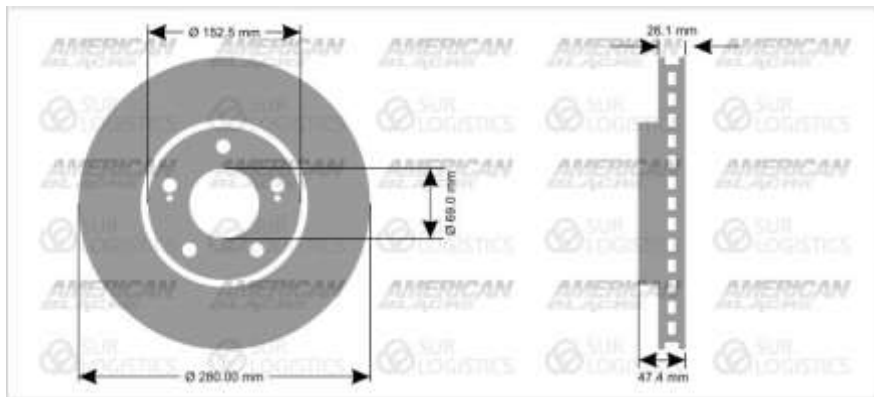

PR31337 / F

Código FMSI 31337
Referencia 5 HV
Ancho 280 **Plato** 26.1
Alto 47.4 **Grosor** 69

HYUNDAI	ELANTRA		2009	2012
HYUNDAI	SONATA		2005	2010
HYUNDAI	TIBURON		2003	2007
HYUNDAI	TUCSON		2005	2012
KIA	MAGENTIS		2006	2010
KIA	OPTIMA		2006	2010
KIA	RONDO		2006	2010
KIA	SOUL		2012	2013
KIA	SPORTAGE		2005	2011