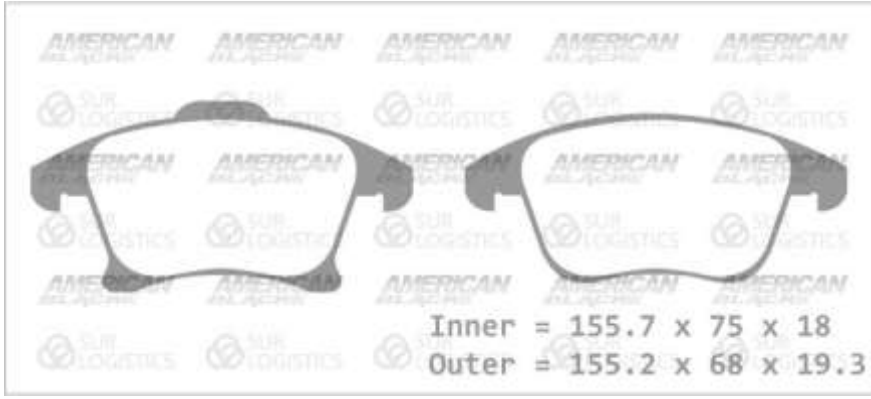

FORD	FUSION	2013	2017	ABD1833, ABD1665
LINCOLN	MKZ	2013	2017	ABD1833

ABD1654 / F			
Código FMSI	D1654		
Referencia	8883		
Ancho	148.6	Plato	6.2
Alto	61	Grosor	15.8