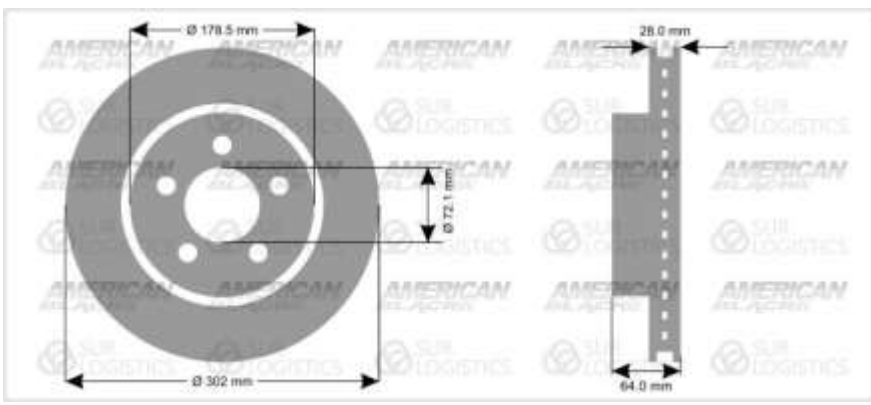

DODGE	NITRO	3.7 / 4	2007	2011
JEEP	LIBERTY	3.7	2008	2012

PR53044 / R

Código FMSI	53044
Referencia	5 HS
Ancho	316
Plato	12
Alto	76.5
Grosor	72