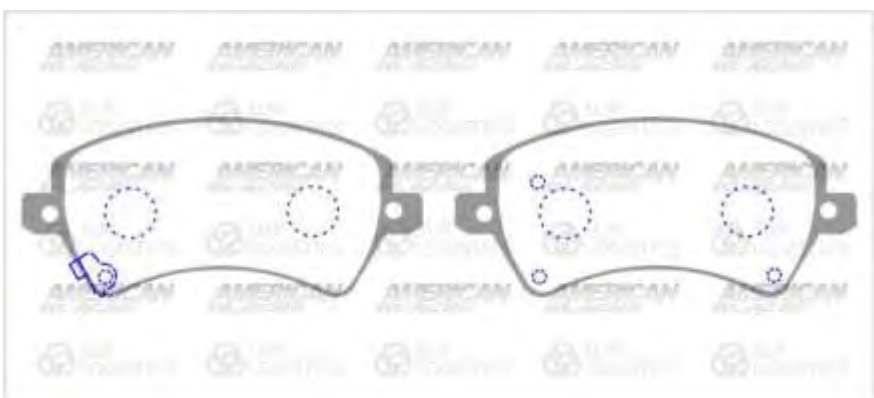

TOYOTA	COROLLA		2003	2008