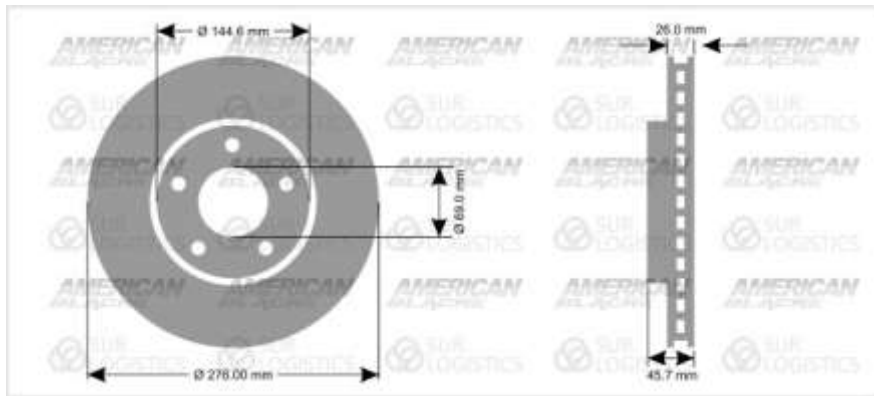

PR53037 / F

Código FMSI	53037
Referencia	5 HV
Ancho	276
Plato	26
Alto	45.7
Grosor	69

DODGE	CALIBER	HATCHBACK / EXPRESS / PREMI	2007	2012
MITSUBISHI	GALANT		2004	2006
MITSUBISHI	LANCER	SPORTBACK / SEDAN / EVOLUTI	2008	2014