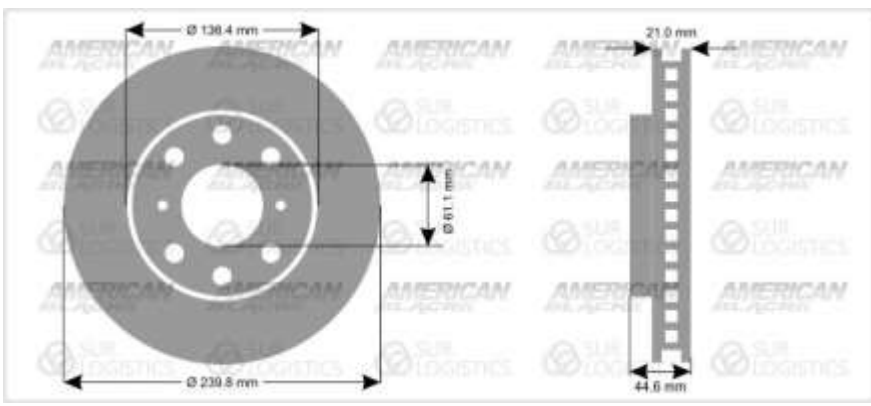

HONDA	CIVIC		1990	1999

PR31257 / F

Código FMSI 31257

Referencia 5 HV

Ancho 282.2 Plato 23

Alto 47 Grosor 64.1