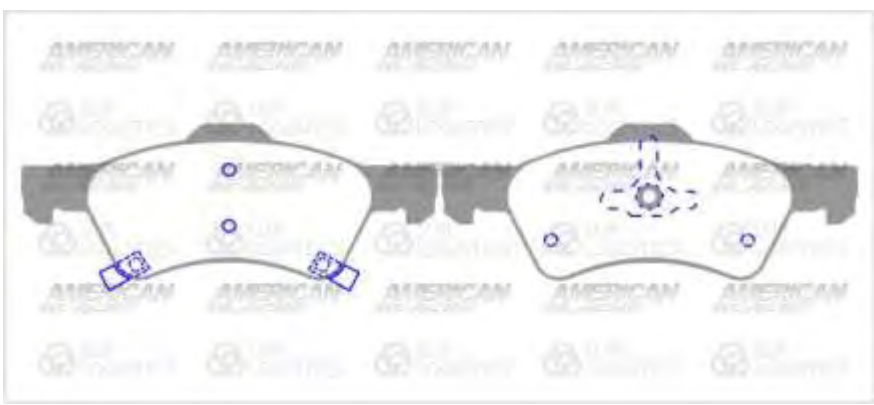

CHRYSLER	GRAND VOYAGER	2.4 / 2.5 / 3.3	2001	2007	ABD0858
CHRYSLER	TOWN & COUNTRY	3.3 / 3.8	2000	2007	ABD0858
CHRYSLER	VOYAGER	2.4 / 2.5 / 2.8 / 3.3	2001	2008	ABD0858
DODGE	CARAVAN	3.3	2001	2006	ABD0858