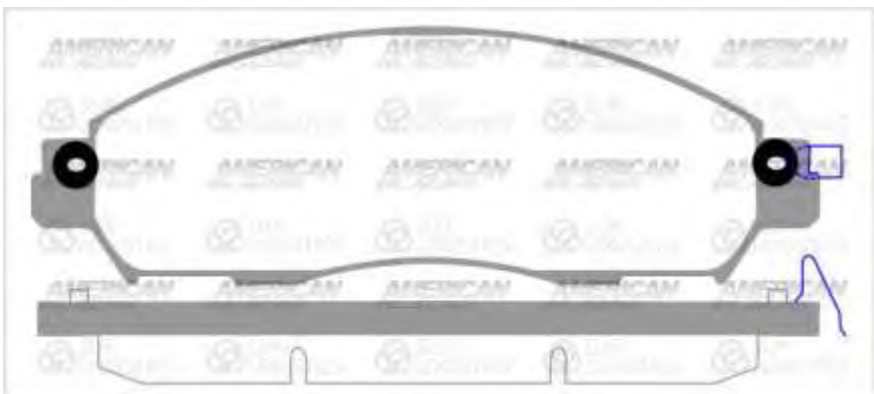

NISSAN	FRONTIER	MEXICO	2015	2015	
NISSAN	NAVARA		2015	2018	
NISSAN	NP300	LATINA MERICA	2015	2016	

ABD1912 / F			
Código FMSI	D1912		
Referencia	9143		
Ancho	132.6	Plato	6.1
Alto	60.2	Grosor	17
Similar			
D2023