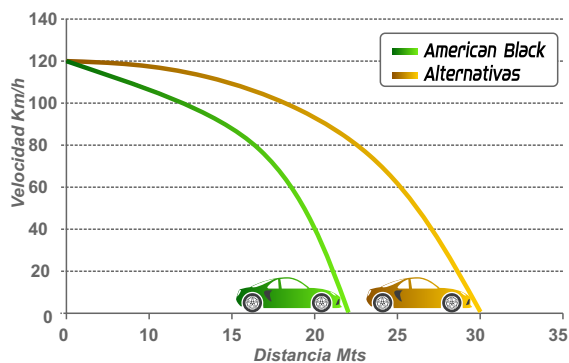

Pruebas realizadas en Perú, en el **Autódromo La Chutana**, aseguraron el frenado de los pilotos de circuito hasta 415°C.

- Prensado de 500 toneladas
- Material 100% nuevo
- Consistencia
- Durabilidad
- Bajo en resinas
- Bajo en metales pesados
- Tolerancia a altas temperaturas

OE SCORCHED

Muchos de los productos que se encuentran en el mercado peruano no cuentan con el proceso Scorched (Quemado), un procedimiento de horneado por golpes térmicos, preparando la pastilla para las exigencias medioambientales reales.

Nuestros frenos pasan por este proceso, endureciendo óptimamente el material de fricción y eliminando los gases propios en la pastilla.

- Pre-Asentadas
- Eliminación de gases
- Frenado constante
- No agresivo con el disco
- Sin rayaduras
- Sin chillidos
- Sin polvo negro (Cerámicas)

¿EN CUANTOS METROS FRENA TU AUTO?

Conocer el **Coefficiente de Fricción** de tus frenos es de suma importancia, podrás identificar la capacidad de frenado de la pastilla gracias a ese indicador. Las pastillas de freno tienen **2 temperaturas de trabajo: Fría y Caliente**.

American Black identifica claramente sobre el material de fricción el coeficiente de cada aplicación. La mayoría de nuestras formulaciones son FF.