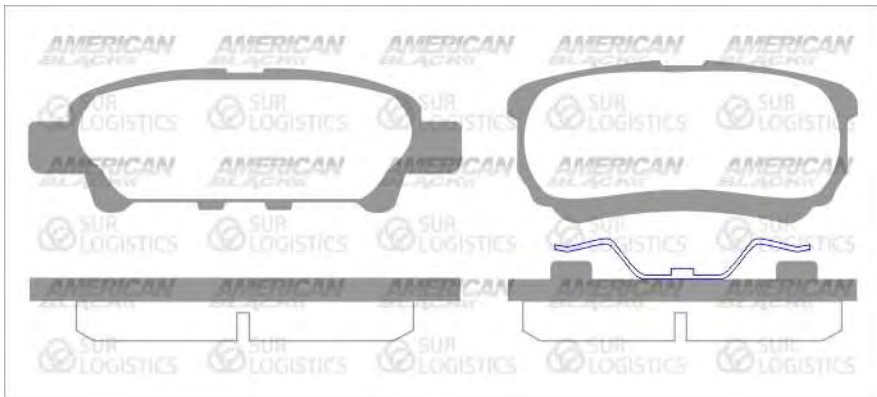

1

PAREJA

ABD1037 / R

Código FMSI	D1037		
Referencia	7940		
Ancho	105.9	Plato	5.6
Alto	35.6	Grosor	15.3

CHRYSLER	200	BRF	2011	2014	ABD1285
CHRYSLER	SEBRING	SEDAN	2007	2010	ABD1285
DODGE	AVENGER	BRF / 2 / 2.4 / 2.7 / 3.6	2008	2014	ABD1285
DODGE	CALIBER	SXT / R / T / 1.8 / 2 / 2.4	2009	2012	ABD1285 / ABD0866
JEEP	COMPASS	SPORT DRUM / 2 / 2.4	2007	2017	ABD1285 / ABD0866
JEEP	PATRIOT	SPORT DRUM 2.0 / 2.4	2007	2017	ABD1285 / ABD0866
MITSUBISHI	80	2 / 2.4	2001	2007	ABD0866 / ABD1285 / ABD0723 / ABD0530 / ABD0531
MITSUBISHI	GALANT	FORTIS / 2	2007	2009	ABD0866 / ABD1285
MITSUBISHI	LANCER	ES / SE / DE / RALLIART / SPORT	2000	2016	ABD0866 / ABD1285 / ABD0904
MITSUBISHI	LANCER	EX (Dongnan)	2012	2012	
MITSUBISHI	MIRAGE	2.4	2001	2006	ABD1285 / ABD0866
MITSUBISHI	OUTLANDER	2 / 2.4	2003	2010	ABD0723 / ABD0530 / ABD0531 / ABD1285 / ABD0866
PROTON	CABRIOLET	1.8 / 2	2010	2015	ABD1285 / ABD0866