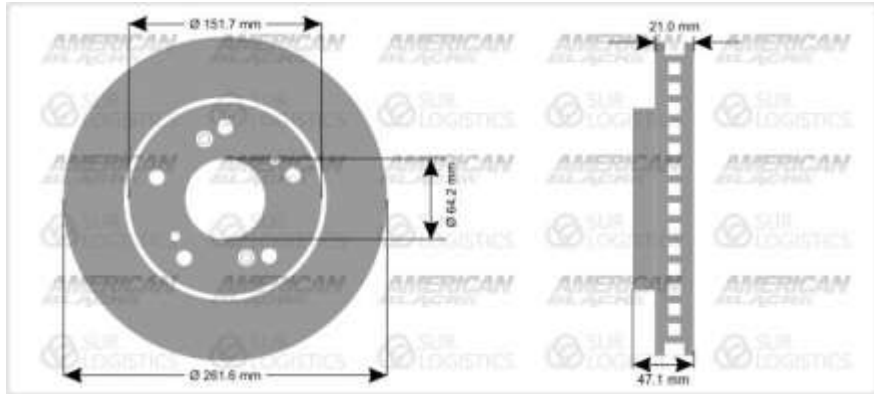

Referencia 5 HV

Ancho 282.2 Plato 23

Alto 47 Grosor 64.1

HONDA	ACCORD	2.4L	1998	2016
HONDA	CIVIC	GX	2006	2015
HONDA	ELEMENT		2003	2012

1

PAREJA

PR31311 / F

Código FMSI 31311
Referencia 5 HV
Ancho 261.6 **Plato** 21
Alto 64.2 **Grosor** 47.1