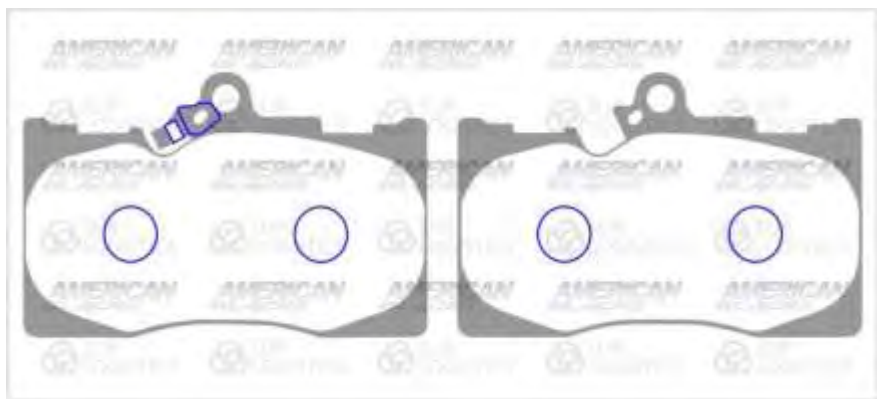

ABD1586 / F

Código FMSI	D1586
Referencia	8797
Ancho	118.4
Plato	5
Alto	77.7
Grosor	17.3

Similar
D1686

LEXUS	GS TURBO	F / SPORT	2017	2017	ABD1391
LEXUS	GS200T	F / SPORT	2016	2016	ABD1391
LEXUS	GS350	F / SPORT / AWD / RWD	2007	2017	ABD1391 / ABD1113
LEXUS	GS430		2006	2007	ABD1113
LEXUS	GS450H	F / SPORT	2007	2016	ABD1391 / ABD1113
LEXUS	GS460		2008	2011	ABD1113
LEXUS	IS200T	F / SPORT	2016	2017	ABD1391
LEXUS	IS300		2016	2017	ABD1391
LEXUS	IS350	AWD / RWD / C	2006	2017	ABD1391 / ABD1113
LEXUS	LS430	4.3	2000	2006	ABD0871
LEXUS	RC TURBO	F / SPORT	2017	2017	ABD1391
LEXUS	RC200T	F / SPORT	2016	2016	ABD1391
LEXUS	RC300	F / SPORT	2016	2017	ABD1391
LEXUS	RC350	AWD / RWD / F / SPORT	2015	2017	ABD1391
LEXUS	RX300	3	1998	2003	ABD0871 / ABD0865 / ABD0325 / ABD0352
TOYOTA	CELSIOR	4.3	2000	2006	ABD0871