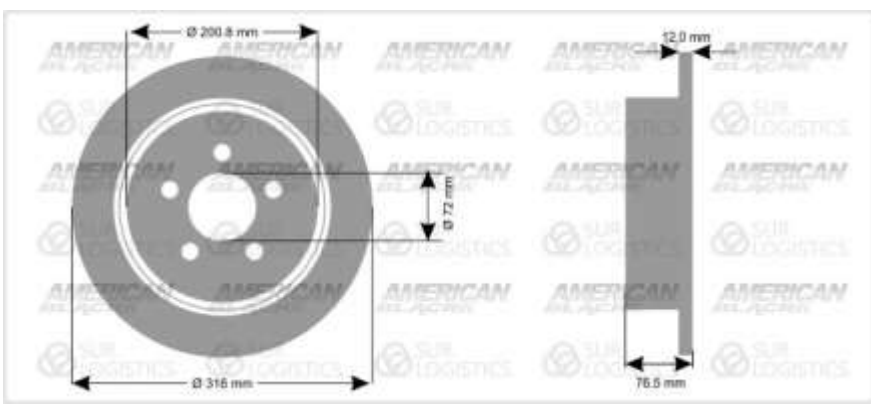

PR53042 / F

Código FMSI	53042
Referencia	5 HV
Ancho	302
Plato	28
Alto	64
Grosor	72.1

DODGE	NITRO	3.7 / 4	2007	2011
JEEP	LIBERTY	3.7	2008	2012

PR53044 / R

Código FMSI	53044
Referencia	5 HS
Ancho	316
Plato	12
Alto	76.5
Grosor	72