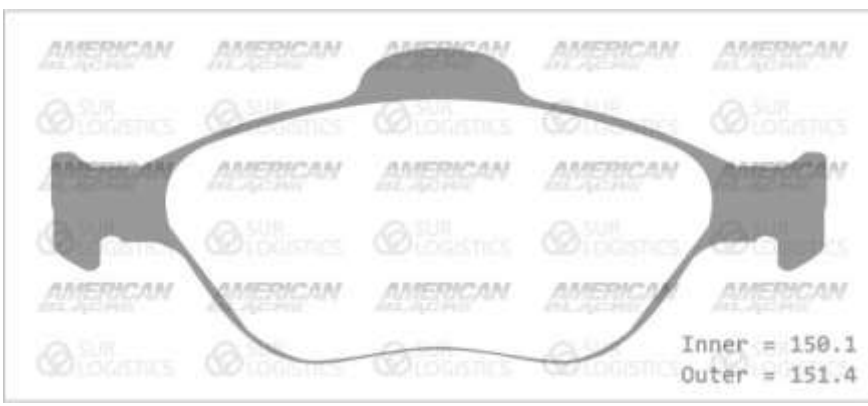

ABD1175 / F

Código FMSI	D1175
Referencia	8289
Ancho	151.4
Plato	5.6
Alto	61.2
Grosor	17.7

Similar	
D2003	

FORD	ECO-SPORT		2003	2010	ABS993
FORD	FIESTA		2007	2007	ABS984
FORD	FIESTA IKON		2012	2015	ABS1073