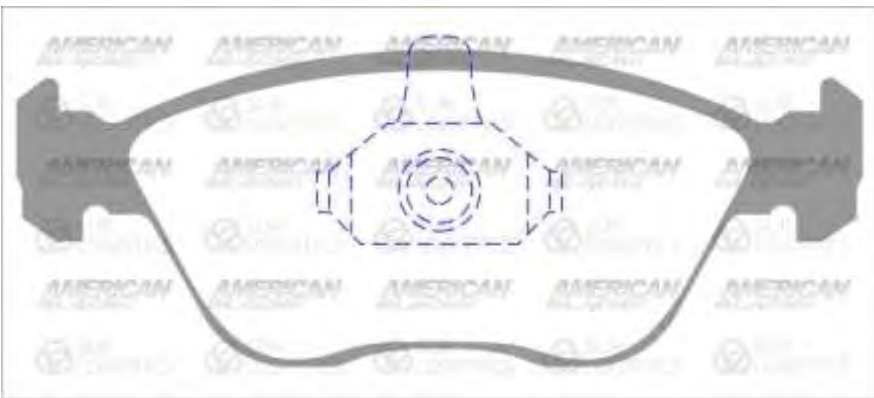

ABD0618 / F

Código FMSI	D0618
Referencia	7494
Ancho 156.4	Plato 5.5
Alto 58.5	Grosor 18.5

Similar

D0783

VOLVO	850	2.0, 2.3, 2.4, 2.5	1994	1996	
VOLVO	C70	2.0, 2.3, 2.4	1997	2002	
VOLVO	S70	2.0, 2.3, 2.4	1996	2000	
VOLVO	V70	2.0, 2.3, 2.4, 2.5	1999	2001	