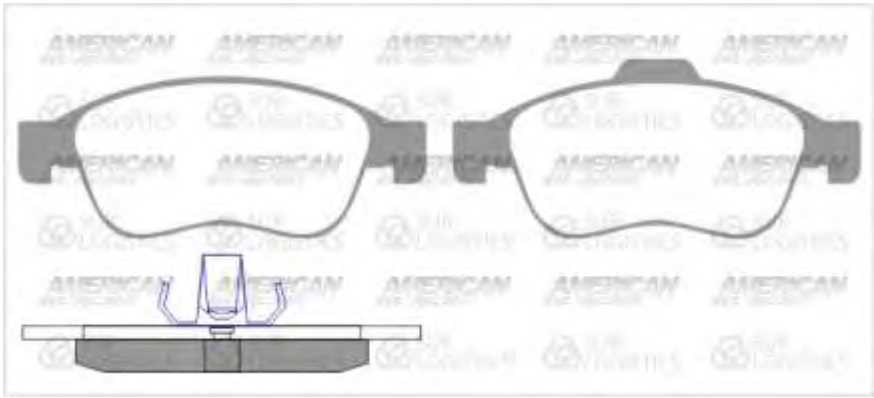

1

PAREJA

ABD1624 / R

Código FMSI	D1624
Referencia	8837
Ancho	104.7
Plato	6
Alto	43.4
Grosor	14.3

MAZDA	CX-3		2016	2019	ABD1728
MAZDA	CX-5		2013	2017	ABD1623

ABD1627 / F

Código FMSI	D1627
Referencia	8844
Ancho	155.2
Plato	5.6
Alto	59.7
Grosor	16.1