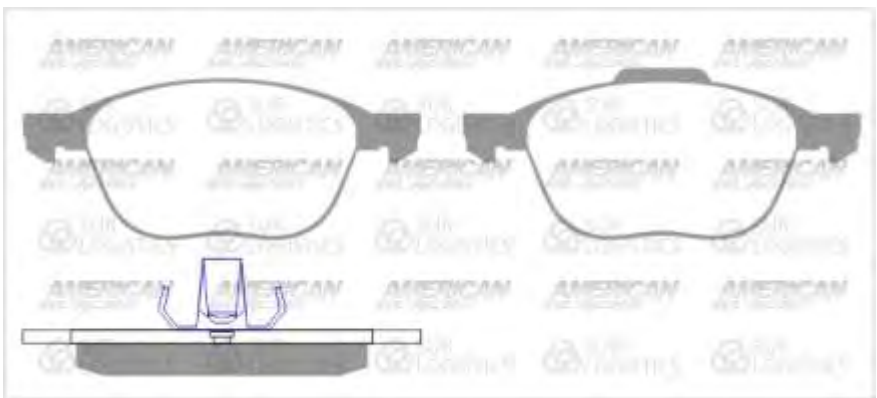

FORD	C-MAX	1.6 / 1.8 / 2	2003	2016	ABD1564 / ABD0973 / ABD1095
FORD	ECO-SPORT	1.0 / 1.6 / 2.0 / LATIN AMERICA	2012	2014	
FORD	ESCAPE	2.5 / FWD	2013	2017	ABD1833 / ABD1564
FORD	FOCUS	1.0 / 1.4 / 1.6 / 1.8 / 2 / 2.5 / SED	2003	2016	ABD1564 / ABD0973 / ABD1095
FORD	KUGA	1.6 / 2 / 2.5	2008	2014	ABD0973 / ABD1095 / ABD1314
MAZDA	3	1.6 / 2 / 2.2 / 2.3 / 2.5	2003	2013	ABD0973 / ABD1095
MAZDA	5	2	2005	2015	ABD0973 / ABD1095
MAZDA	AXELA	1.5 / 2.0 / 2.3	2003	2013	ABD0973 / ABD1095
MAZDA	BIANTE	2.0 / 2.3	2008	2013	ABD0973 / ABD1095
MAZDA	PREMACY	2.0 / 2.3	2005	2010	ABD0973 / ABD1095
NISSAN	LAFESTA	HIGHWAY / STAR / 2	2011	2011	ABD0973 / ABD1095
RENAULT	CLIO	LATIN AMERICA	2015	2015	ABD1798
RENAULT	MEGANE	LATIN AMERICA	2013	2013	
RENAULT	Q40	LATIN AMERICA	2011	2011	ABD1757
VOLVO	C30	1.6 / 1.8 / 2 / 2.4 / 2.5	2003	2013	ABD0973 / ABD1095
VOLVO	C70	2.5 / 300mm Brake Rotors / 278	2005	2013	ABD0973 / ABD1095
VOLVO	G25	CROSS COUNTRY / 1.5 / 1.6 / 2	2012	2015	ABD0973 / ABD1095
VOLVO	S40	1.6 / 2 / 2.5	2004	2012	ABD0973 / ABD1095
VOLVO	V50	278mm Brake Rotors / 300mm B	2004	2011	ABD0973 / ABD1095