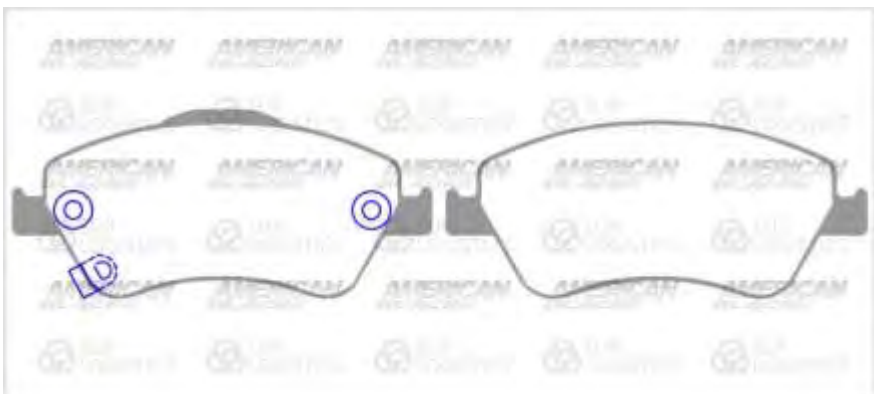

TOYOTA	COROLLA		2003	2008